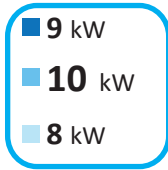

ENERG
енергия ενέργεια

atlantic ALFEA EXCELLIA S DUO 12 TRI

A++

A+

2019

811 / 2013