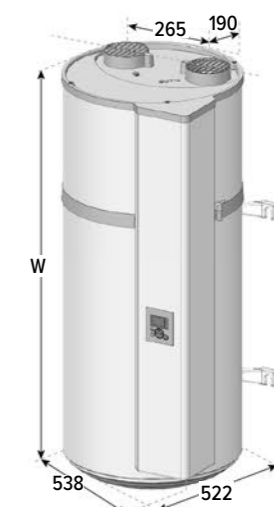

DANE TECHNICZNE MODEL CALYPSO

MODEL (L)	MOC CAŁKOWITA (W)	MOC GRZAŁKI (W)	WYMIARY (MM)						COP ¹	REALNY CZAS NAGRZEWANIA ² (h)	WAGA (kg)	REFERENCJA
			S	W	G	A	B	C				
100	1550	1200	522	1209	538	856	520	190	2,66	6 h 47	57	866 015
150	2150	1800	522	1527	538	1204	520	190	3,05	10 h 25	66	876 188

WYMIARY MONTAŻOWE

AKCESORIA

OPCJA

REFERENCJA

centralka COZYTOUCH 1

001 231

* w porównaniu do klasycznego ogrzewacza elektrycznego tej samej pojemności

¹ woda ogrzewana w przedziale +15-53°C, temp. pow. zasysanego +15°C