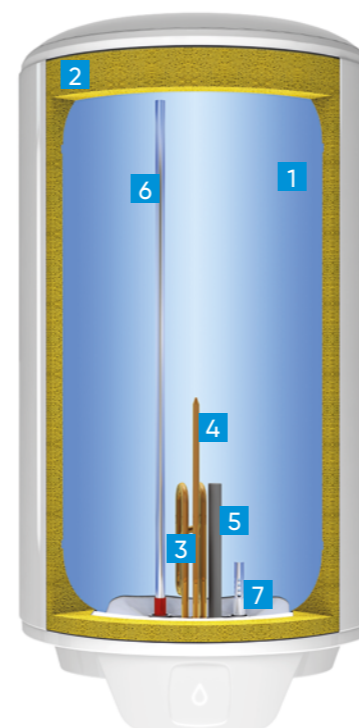

Ogrzewacz średniej pojemności będący w stanie zaspokoić potrzeby nawet bardzo wymagających klientów.

atlantic

+ PLUSY PRODUKTU

KOMFORT

- Krótki czas nagrzewania wody
- Zewnętrzne pokrętko regulacji zakresu temperatury wody w przedziale 15-65°C
- Świetny wskaźnik trybu pracy

EKONOMIA

- Grzałka miedziana z systemem O'PRO wydłużającym żywotność urządzenia
- Nastawa fabryczna 65°C

INNE

- Model naścienny, wiszący w pozycji pionowej
- Materiał – stal wysokogatunkowa
- Emalia ceramiczna DIAMOND-quality (200 μm)
- Kolor biały (RAL 9016)
- Uchwyt mocujący urządzenie do ściany
- Zawór bezpieczeństwa
- Mufka dielektryczna
- Automatyczny bezpiecznik termiczny
- Przewód elektryczny zakończony wtyczką Euro
- Zasilanie ~230 V/50 Hz

DANE TECHNICZNE MODEL O'PRO + V

MODEL	MOC GRZAŁKI (W)	WYMIARY (MM)			REALNY CZAS NAGRZEWANIA (h)	WAGA NETTO (kg)	REFERENCJA
		W	S	G			
30	1200	433	433	450	1 h 01	11,6	831 251
50	1500	607	433	450	1 h 22	15,2	841 349
80	1500	806	433	450	2 h 03	19,7	851 395
100	1500	1008	433	450	2 h 45	23,5	861 365
120	1500	1140	433	450	4 h 48	28,5	861 215

aktualny cennik do pobrania ze strony www.groupe-atlantic.pl/pobierz/

CE Classe II IP 24

PRZEKRÓJ OGRZEWACZA

- 1 Wnętrze pokryte emalią ceramiczną
- 2 Izolacja termiczna z pianki poliuretanowej
- 3 Miedziany element grzewczy
- 4 Termostat temperatury
- 5 Anoda magnezowa
- 6 Rurka odpływu ciepłej wody
- 7 Deflektor zimnej wody