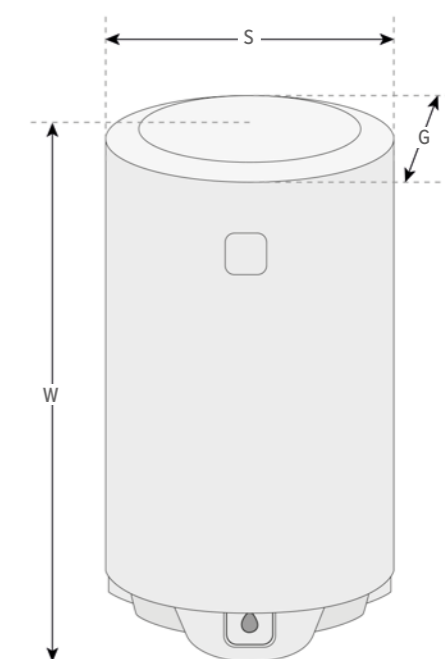

DANE TECHNICZNE MODEL O'PRO + V

MODEL	MOC GRZAŁKI (W)	WYMIARY (MM)			REALNY CZAS NAGRZEWANIA (h)	WAGA NETTO (kg)	REFERENCJA
		W	S	G			
30	1200	433	433	450	1 h 01	11,6	831 251
50	1500	607	433	450	1 h 22	15,2	841 349
80	1500	806	433	450	2 h 03	19,7	851 395
100	1500	1008	433	450	2 h 45	23,5	861 365
120	1500	1140	433	450	4 h 48	28,5	861 215

aktualny cennik do pobrania ze strony www.groupe-atlantic.pl/pobierz/

CE Classe II IP 24

PRZEKRÓJ OGRZEWACZA

- 1 Wnętrze pokryte emalią ceramiczną
- 2 Izolacja termiczna z pianki poliuretanowej
- 3 Miedziany element grzewczy
- 4 Termostat temperatury
- 5 Anoda magnezowa
- 6 Rurka odpływu ciepłej wody
- 7 Deflektor zimnej wody

WYMIARY MONTAŻOWE (MM)

więcej informacji